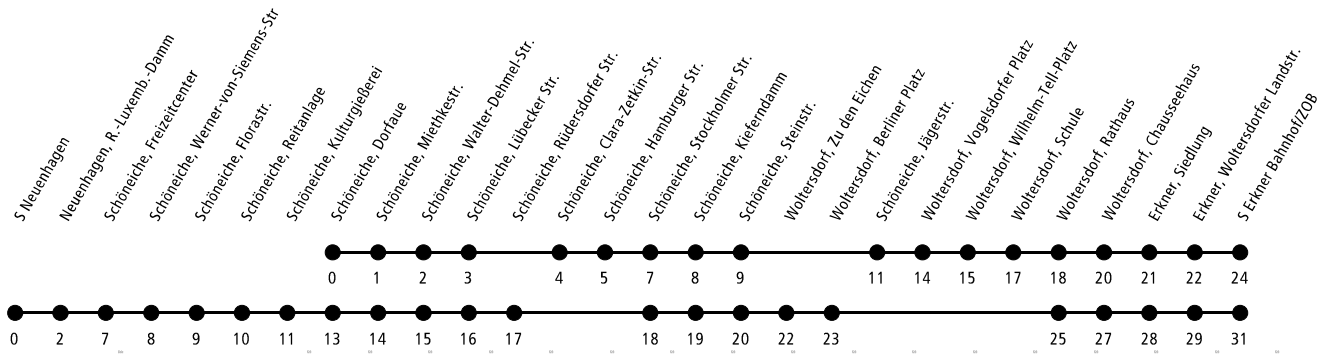

Montag - Freitag