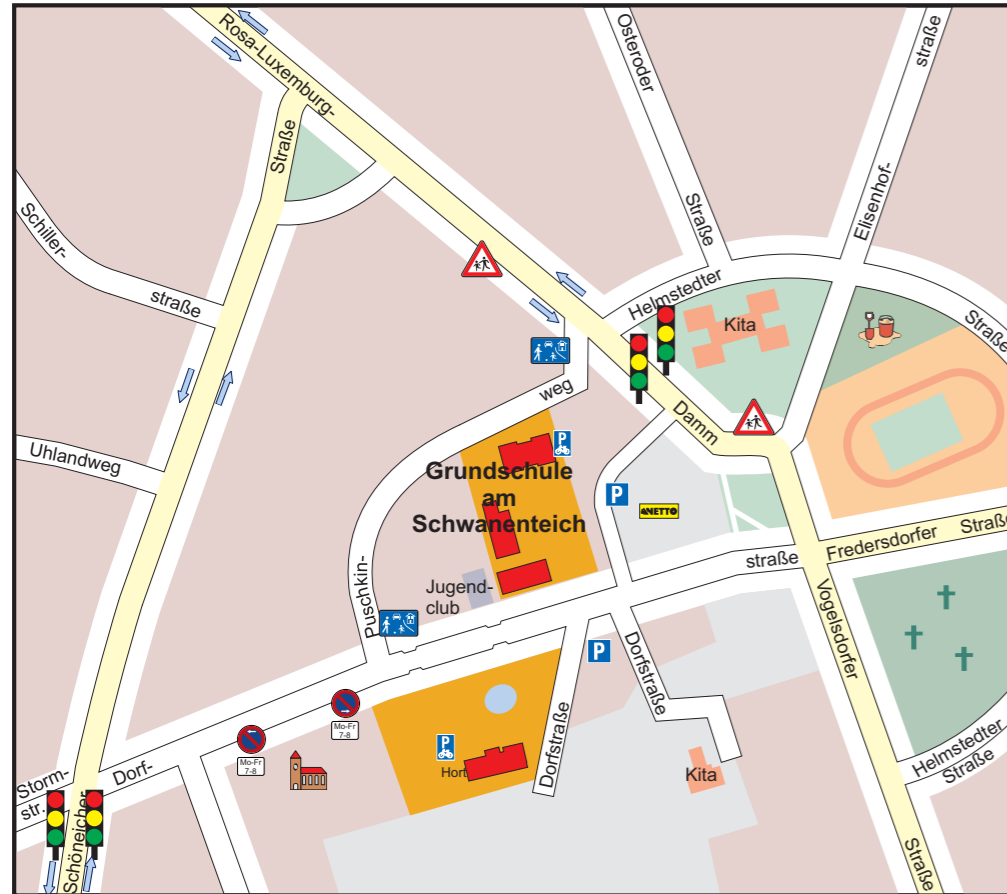

# Schulwegplan

Grundschule am Schwanenteich  
Dorfstraße 4, 15366 Neuenhagen bei Berlin

## Grundschule am Schwanenteich

### Liebe Eltern!

Wählen Sie mit Ihrem Kind anhand des Planes den sichersten Schulweg aus, auch wenn vielleicht ein kleiner Umweg in Kauf genommen werden muss.

- 1** **Schöneicher Straße**  
Sehr stark befahrene Straße. Bitte nur an der Fußgängerampel zur Dorfstraße überqueren.
- 2** **Rosa-Luxemburg-Damm**  
Stark befahrene Straße. Bitte nur an der Fußgängerampel zum Schäferplatz überqueren.
- 3** **Dorfstraße**  
Sehr vorsichtig und möglichst an den Fahrbahneinengungen/Querungshilfen unmittelbar vor der Schule überqueren.